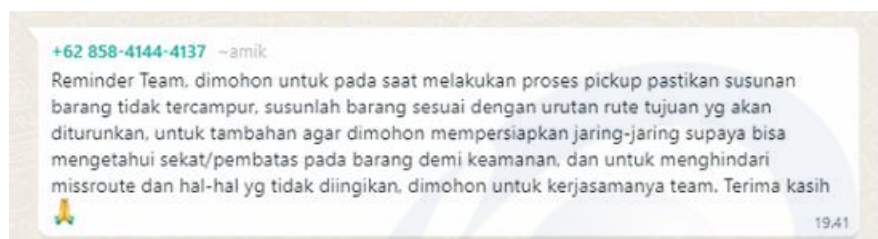

Gambar 5.3.1 Penyampain pesan untuk reminder pada group Informasi Lion Parcel