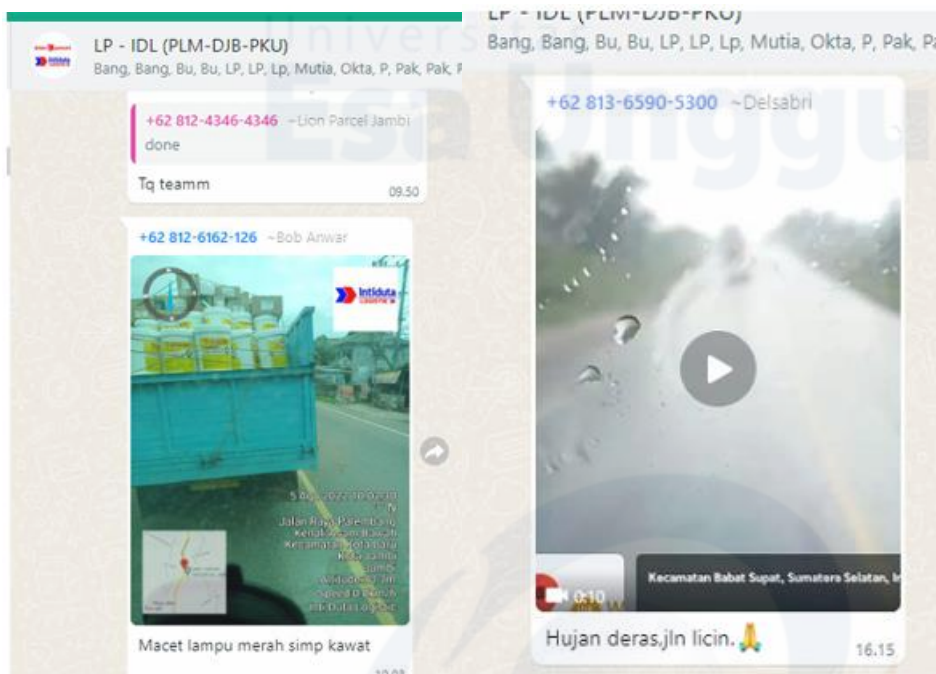

16.15

+62 821-6966

+62 852-8349-4937 ~Vera Ramada

+62 813-6590-5300 ~Delsabri

Hujan deras,jln licin. 🙏

Gambar 5.4.4 Penyampain terkait kendala dan koordinasi pada group Network Development

Gambar 5.5.1 proses pesan masuk setiap detik nya ada di berbagai grup dengan beberapa divisi dan berbagai informasi yang di bahas