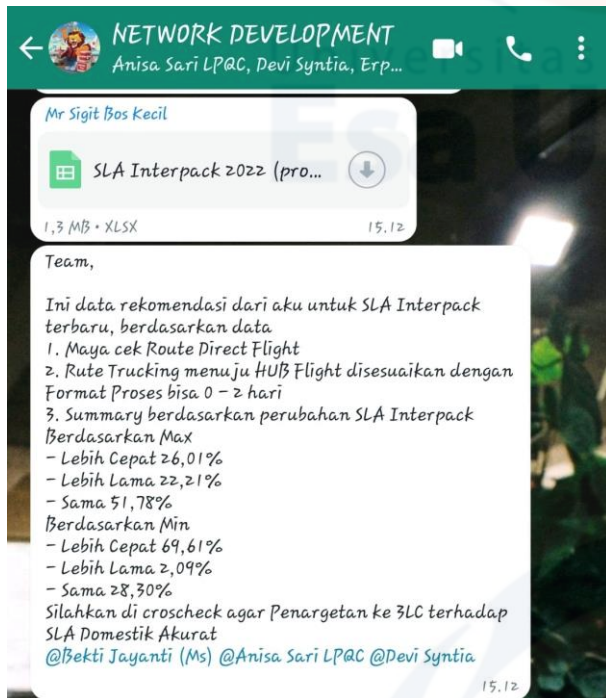

Metro TV Hilman Syarif  
mohon bantuannya tim lion parcel utk cek paket resi 99LP1656926812761 tujuan Bangkok thailand atas nama Ario Adityo. menurut pengakuan usernya paket...  
Baik Pak, coba kami cek dahulu ya Pak 3:40 PM ✓✓

Metro TV Hilman Syarif  
baik mas @iansyahreza02 terima kasih 3:40 PM

Gambar 5.4.2 Penyampain berkomunikasi dan koordinasi pada group Teknis Lion Parcel & MetroTV

Gambar 5.4.3 Penyampain informasi berkomunikasi dan koordinasi dengan *customer* retail