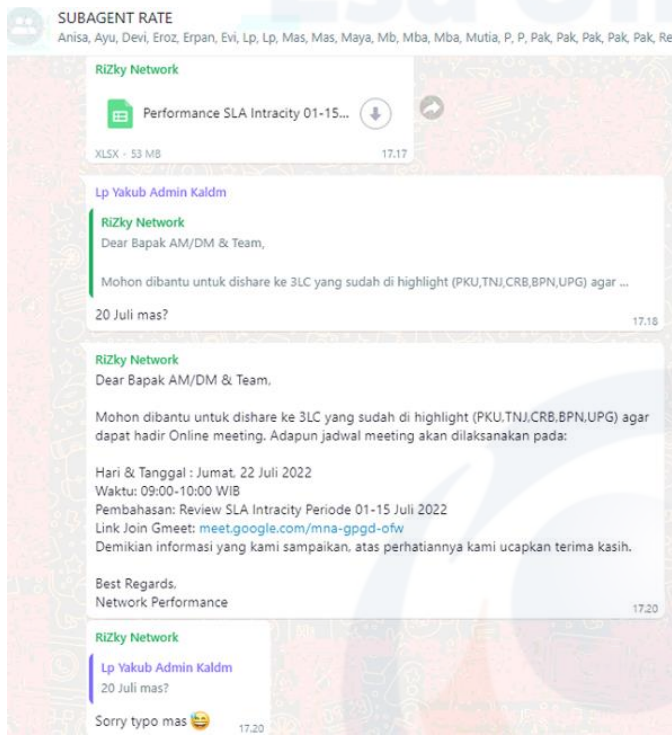

Gambar 5.4.5 Penyampain pesan whatsapp typo pada penulisan tanggal