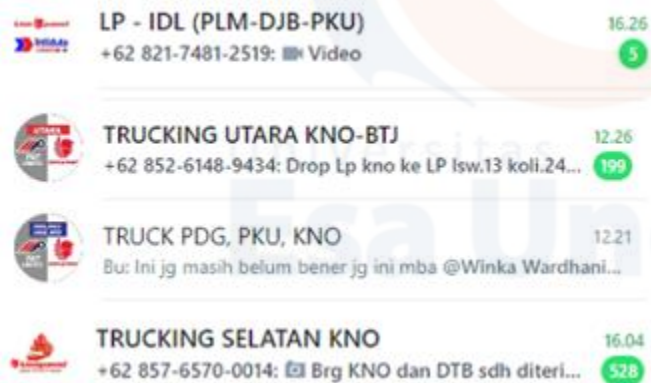

Gambar 4.1 Logo Lion Parcel

Gambar 4.1.3 Layanan pengiriman Lion Parcel (Sumber: Lion Parcel)

Gambar 5.1.1 Gambaran Grup Whatsapp Lion Parcel dan vendor trucking di setiap rute

Gambar 5.3.1 Penyampain pesan untuk reminder pada group Informasi Lion Parcel

Gambar 5.4.1 Penyampain informasi pada group Informasi Lion Parcel

9:52 AM

Teknis Lion Parcel&...  
Asmen, Bos, DE, DE, DE Jakpu...

baik mas @iansyahreza02 terima kasih 3:40 PM

mas ini ya infonya kurirnya udah datang ke apartement tsb katanya ga ada yg namanya ario adityo, tapi pas di cek ada yg namanya mirip tapi kamarnya nomer 2908. barangnya di titip loby rcp kayanya, coba minta penerima cek ke lobby 6:03 PM ✓✓

You  
mas ini ya infonya kurirnya udah datang ke apartement tsb katanya ga ada yg namanya ario adityo, tapi pas di cek ada yg namanya ...

Berikut info dari tim kami Pak @Metro TV Hilman Syarif 6:03 PM ✓✓