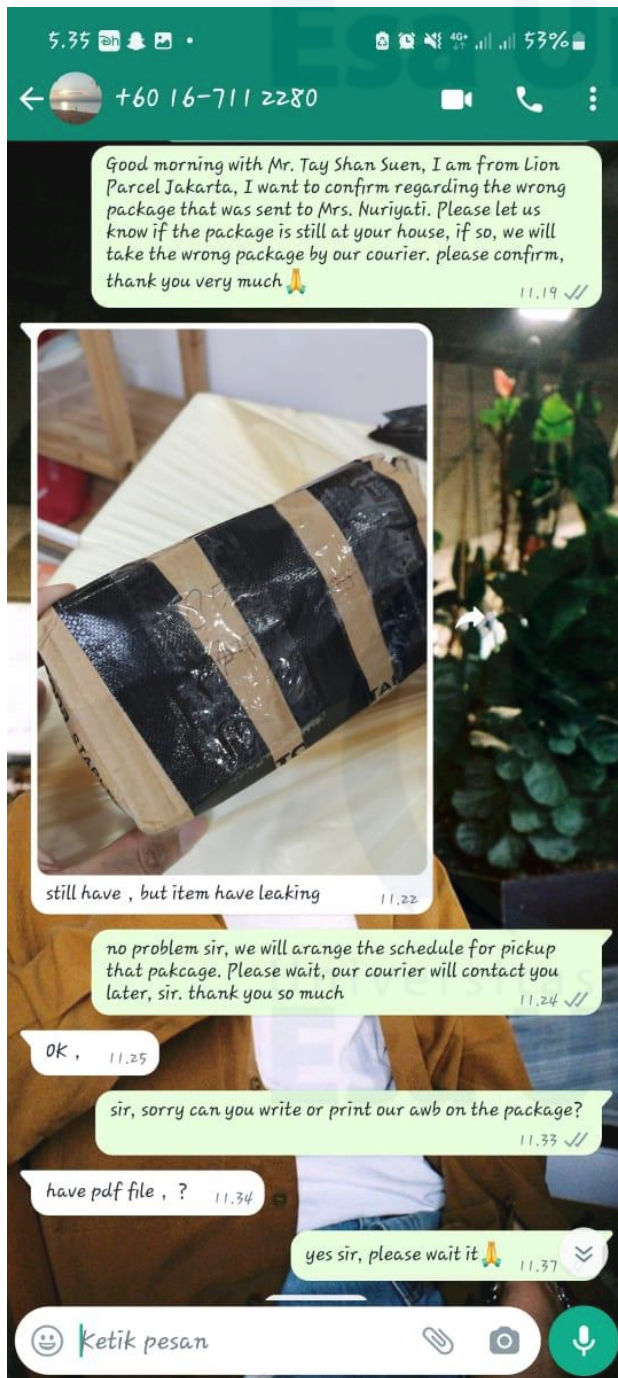

Gambar 5.4.2 Penyampain berkomunikasi dan koordinasi pada group Teknis Lion Parcel & MetroTV