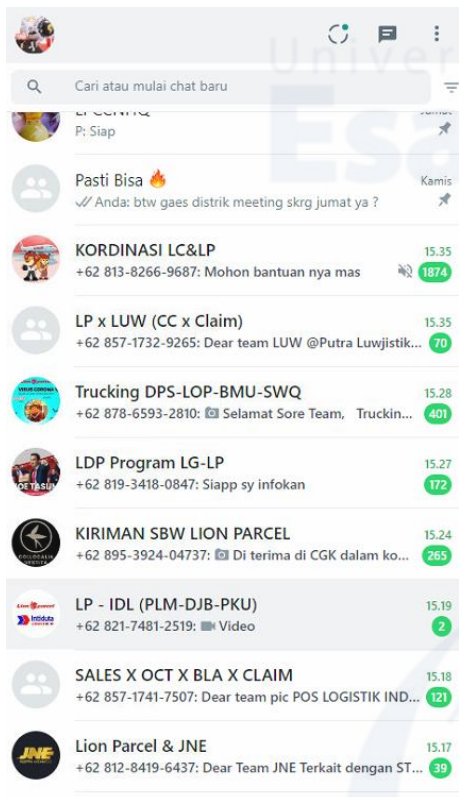

Tq teamm 09.50

+62 812-6162-126 ~Bob Anwar

Macet lampu merah simp kawat

10.01

LP - IDL (PLM-DJB-PKU)

Bang. Bang. Bu. Bu. LP, LP, Lp, Mutia, Okta, P, Pak, Pak, F

+62 813-6590-5300 ~Delsabri

Hujan deras,jln licin. 🙏

16.15

+62 821-6966

+62 852-8349-4937 ~Vera Ramada

+62 813-6590-5300 ~Delsabri

Hujan deras,jln licin. 🙏

Gambar 5.4.4 Penyampain terkait kendala dan koordinasi pada group Network Development

Gambar 5.5.1 proses pesan masuk setiap detik nya ada di berbagai grup dengan beberapa divisi dan berbagai informasi yang di bahas